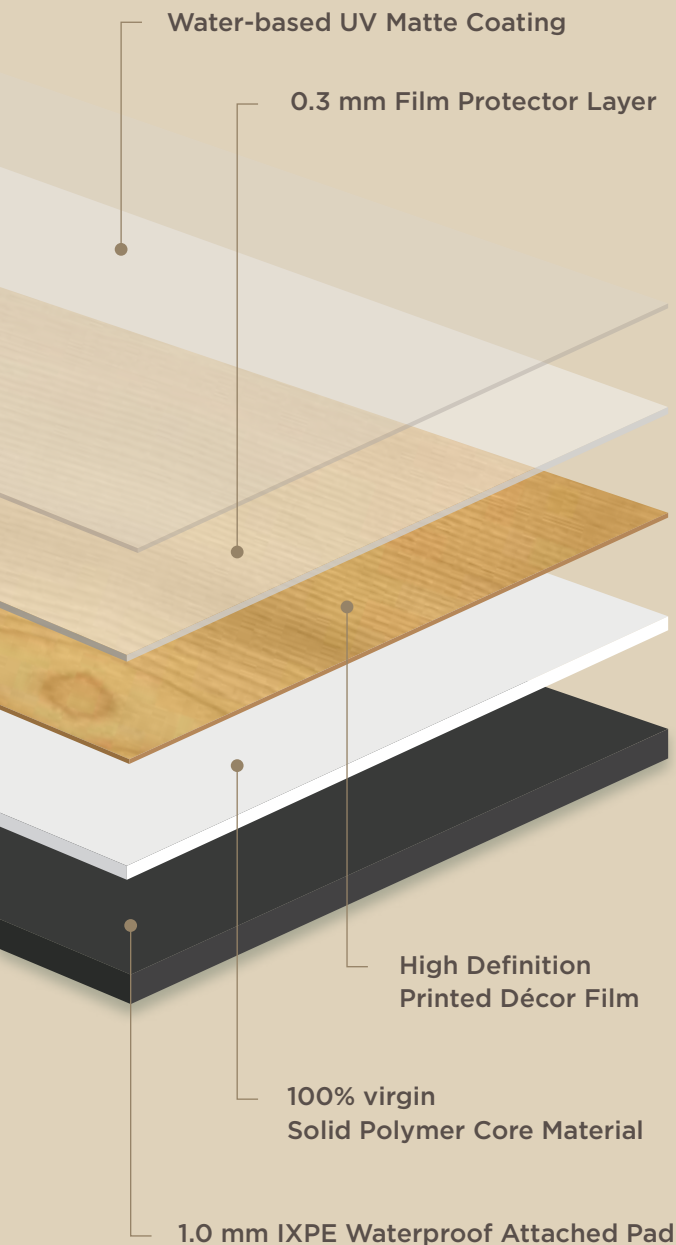

10 YEARS
LIMITED WARRANTY*

DUORA ESSENTIAL

Entry level dari seri DUORA ini didesain dengan ukuran plank kecil dengan total ketebalan 5mm. Sangat cocok untuk diaplikasikan di area kecil seperti kamar tidur, ruang direktur dan ruang rapat. Dengan lapisan peredam anti air dan pelindung permukaan 0.3 mm, DUORA Essential mampu menjadi bagian dari keindahan tata ruang Anda dengan ketahanan kualitas seperti baru hingga 10 tahun.

Spesifikasi Detail

Panjang	: 920 mm
Lebar	: 151 mm
Ketebalan	: 5 mm
Wear Layer	: 0.3 mm
Underlayment Pad	: 1.0 mm IXPE Waterproof Attached Pad
Permukaan	: Wood Embossed & EIR Surface Texture
Coating	: Water-based UV Matte Coating

-  HIGH PRECISION EDGE CUTTING
-  0.3 MM SURFACE PROTECTION
-  SCRATCH RESISTANT
-  100% WATERPROOF
-  TERMITE PROOF
-  FIRE RESISTANT
-  <0.5% VOLATILE ORGANIC COMPOUNDS (VOC)
-  FORMALDEHYDE FREE
-  NO CURLING